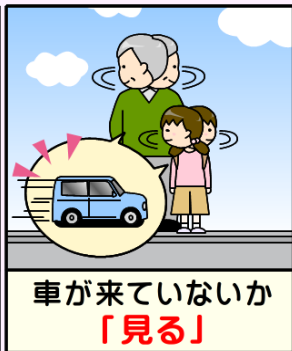

※ 数値は暫定値、65歳以上の方を「高齢者」として示す。

知らない番号からの電話に
でない！かけ直さない！

子どもを交通事故から守りましょう

入学・入園を迎えるこの時期は、子どもの関係する交通事故が増加する傾向にあります。県民一人一人がお手本となって、子どもたちに交通ルールとマナーを教え、交通事故から守りましょう。

子どもと一緒に練習！「止まる・見る・待つ」

近くに「横断歩道・歩道橋・信号機」があるときは遠回りでもその場所を利用して横断しましょう

ドライバーの方へ

横断歩道は歩行者優先です。横断している・横断しようとしている人がいたら、必ず一時停止しましょう。

高齢者事故の発生状況

区分	令和6年2月末	
	全事故	高齢者事故
発生件数	1,898	720
前年比	-148	-29
構成率		37.9%
死者数	25	9
前年比	+1	-3
構成率		36.0%
負傷者数	2,247	388
前年比	-190	-48
構成率		17.3%