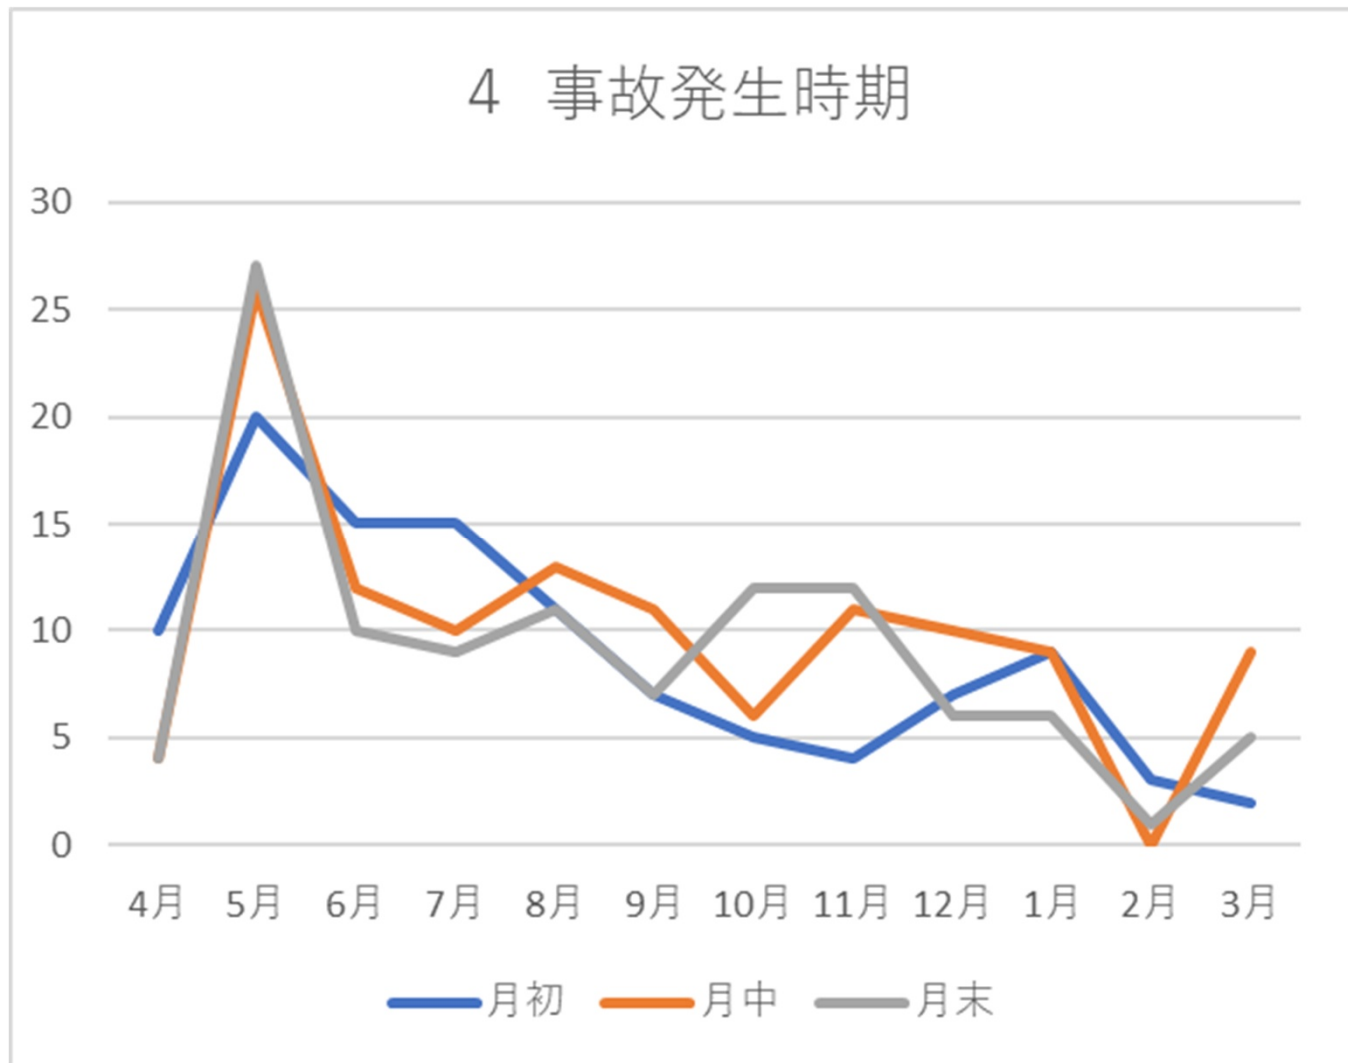

1 事故件数			
	自転車	バイク	車
4月	2	22	6
5月	9	52	12
6月	0	30	7
7月	1	30	3
8月	0	30	5
9月	0	18	7
10月	0	17	6
11月	0	23	4
12月	0	21	2
1月	0	22	2
2月	0	2	2
3月	0	15	1
合計	12	282	57

議題①

2 事故形態について

	自損事故	事故相手方				被害事故
		人	自転車	二輪車	車	
4月	6	0	1	1	10	0
5月	11	0	1	3	28	0
6月	6	0	1	0	6	0
7月	3	2	0	1	5	0
8月	11	0	2	2	10	3
9月	18	0	1	1	6	0
10月	3	0	0	0	5	3
11月	3	0	0	0	4	6
12月	0	0	0	0	2	1
1月	3	0	0	0	4	1
2月	1	0	0	0	3	0
3月	1	0	0	0	3	1
合計	66	2	6	8	86	15

議題①

3 事故発生の道路状況

	単路		交差点	駐車場
	直線	カーブ		
3月	25	3	21	1
4月	4	1	20	4
5月	23	5	34	4
6月	15	2	17	4
7月	12	3	18	1
8月	13	5	15	1
9月	6	2	13	2
10月	7	2	11	2
11月	8	11	14	4
12月	19	2	0	1
1月	18	2	2	2
2月	1	0	3	0
3月	13	2	0	0
合計	139	40	168	26

議題①

4 事故発生時期

	月初	月中	月末
4月	10	4	4
5月	20	26	27
6月	15	12	10
7月	15	10	9
8月	11	13	11
9月	7	11	7
10月	5	6	12
11月	4	11	12
12月	7	10	6
1月	9	9	6
2月	3	0	1
3月	2	9	5
合計	108	121	110

議題①

5 事故発生曜日

曜	月	火	水	木	金	土	日
4月	4	1	1	2	2	8	8
5月	8	9	9	13	6	11	11
6月	4	3	3	3	8	3	3
7月	5	4	4	3	4	4	4
8月	6	8	8	4	5	1	1
9月	2	6	6	2	5	2	2
10月	4	2	2	3	3	4	5
11月	3	4	1	5	6	1	7
12月	4	1	1	3	4	3	7
1月	2	2	3	3	3	7	4
2月	1	0	1	2	0	0	0
3月	1	3	4	1	2	1	4
合計	44	43	43	44	48	45	56

議題①

6 事故発生時間帯

	午前 ~1200	午後 ~1800	夜間 1800~
4月	8	7	15
5月	16	25	32
6月	9	10	18
7月	7	14	13
8月	5	16	14
9月	6	10	9
10月	5	7	11
11月	5	16	6
12月	4	11	8
1月	4	11	9
2月	0	3	1
3月	1	5	10
合計	70	135	146

議題①

7 年齢別

	~17	~19	20~	30~	40~	50~
4月	1	2	14	6	0	0
5月	1	7	48	0	14	0
6月	4	3	23	0	4	1
7月	1	11	13	0	2	1
8月	0	9	11	6	5	2
9月	2	12	4	2	5	5
10月	0	3	10	5	0	3
11月	1	9	7	1	3	2
12月	1	12	6	0	2	2
1月	0	3	18	0	2	1
2月	0	0	0	1	0	5
3月	0	2	11	1	0	0
合計	11	73	165	22	37	22