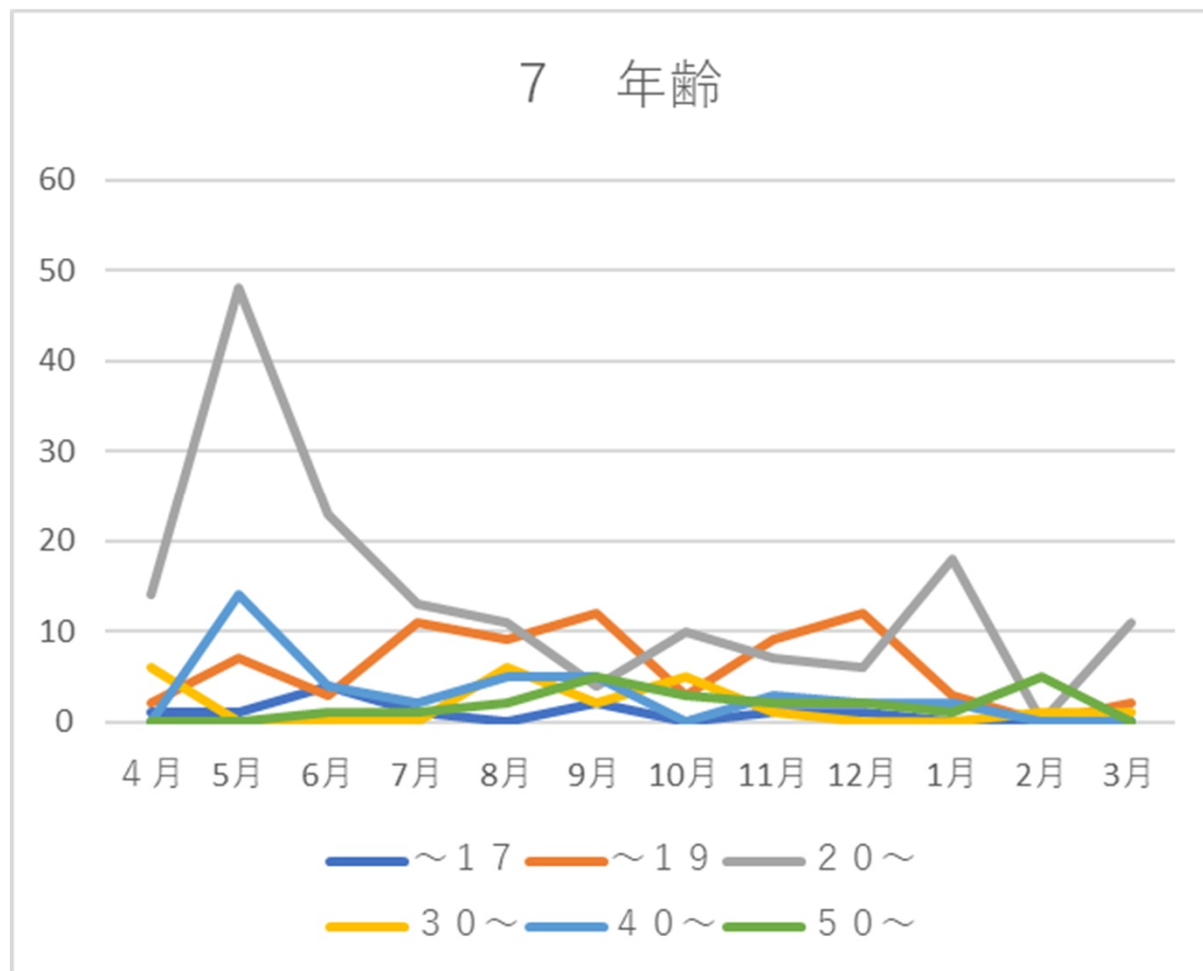

1 事故件数			
	自転車	バイク	車
4月	2	22	6
5月	9	52	12
6月	0	30	7
7月	1	30	3
8月	0	30	5
9月	0	18	7
10月	0	17	6
11月	0	23	4
12月	0	21	2
1月	0	22	2
2月	0	2	2
3月	0	15	1
合計	12	282	57

議題①

2 事故形態について

	自損事故	事故相手方				被害事故
		人	自転車	二輪車	車	
4月	6	0	1	1	10	0
5月	11	0	1	3	28	0
6月	6	0	1	0	6	0
7月	3	2	0	1	5	0
8月	11	0	2	2	10	3
9月	18	0	1	1	6	0
10月	3	0	0	0	5	3
11月	3	0	0	0	4	6
12月	0	0	0	0	2	1
1月	3	0	0	0	4	1
2月	1	0	0	0	3	0
3月	1	0	0	0	3	1
合計	66	2	6	8	86	15

議題①

3 事故発生の道路状況

	単路		交差点	駐車場
	直線	カーブ		
3月	25	3	21	1
4月	4	1	20	4
5月	23	5	34	4
6月	15	2	17	4
7月	12	3	18	1
8月	13	5	15	1
9月	6	2	13	2
10月	7	2	11	2
11月	8	11	14	4
12月	19	2	0	1
1月	18	2	2	2
2月	1	0	3	0
3月	13	2	0	0
合計	139	40	168	26

議題①

4 事故発生時期

	月初	月中	月末
4月	10	4	4
5月	20	26	27
6月	15	12	10
7月	15	10	9
8月	11	13	11
9月	7	11	7
10月	5	6	12
11月	4	11	12
12月	7	10	6
1月	9	9	6
2月	3	0	1
3月	2	9	5
合計	108	121	110

議題①

5 事故発生曜日

曜	月	火	水	木	金	土	日
4月	4	1	1	2	2	8	8
5月	8	9	9	13	6	11	11
6月	4	3	3	3	8	3	3
7月	5	4	4	3	4	4	4
8月	6	8	8	4	5	1	1
9月	2	6	6	2	5	2	2
10月	4	2	2	3	3	4	5
11月	3	4	1	5	6	1	7
12月	4	1	1	3	4	3	7
1月	2	2	3	3	3	7	4
2月	1	0	1	2	0	0	0
3月	1	3	4	1	2	1	4
合計	44	43	43	44	48	45	56

議題①

6 事故発生時間帯

	午前 ~1200	午後 ~1800	夜間 1800~
4月	8	7	15
5月	16	25	32
6月	9	10	18
7月	7	14	13
8月	5	16	14
9月	6	10	9
10月	5	7	11
11月	5	16	6
12月	4	11	8
1月	4	11	9
2月	0	3	1
3月	1	5	10
合計	70	135	146

議題①

7 年齢別

	~17	~19	20~	30~	40~	50~
4月	1	2	14	6	0	0
5月	1	7	48	0	14	0
6月	4	3	23	0	4	1
7月	1	11	13	0	2	1
8月	0	9	11	6	5	2
9月	2	12	4	2	5	5
10月	0	3	10	5	0	3
11月	1	9	7	1	3	2
12月	1	12	6	0	2	2
1月	0	3	18	0	2	1
2月	0	0	0	1	0	5
3月	0	2	11	1	0	0
合計	11	73	165	22	37	22