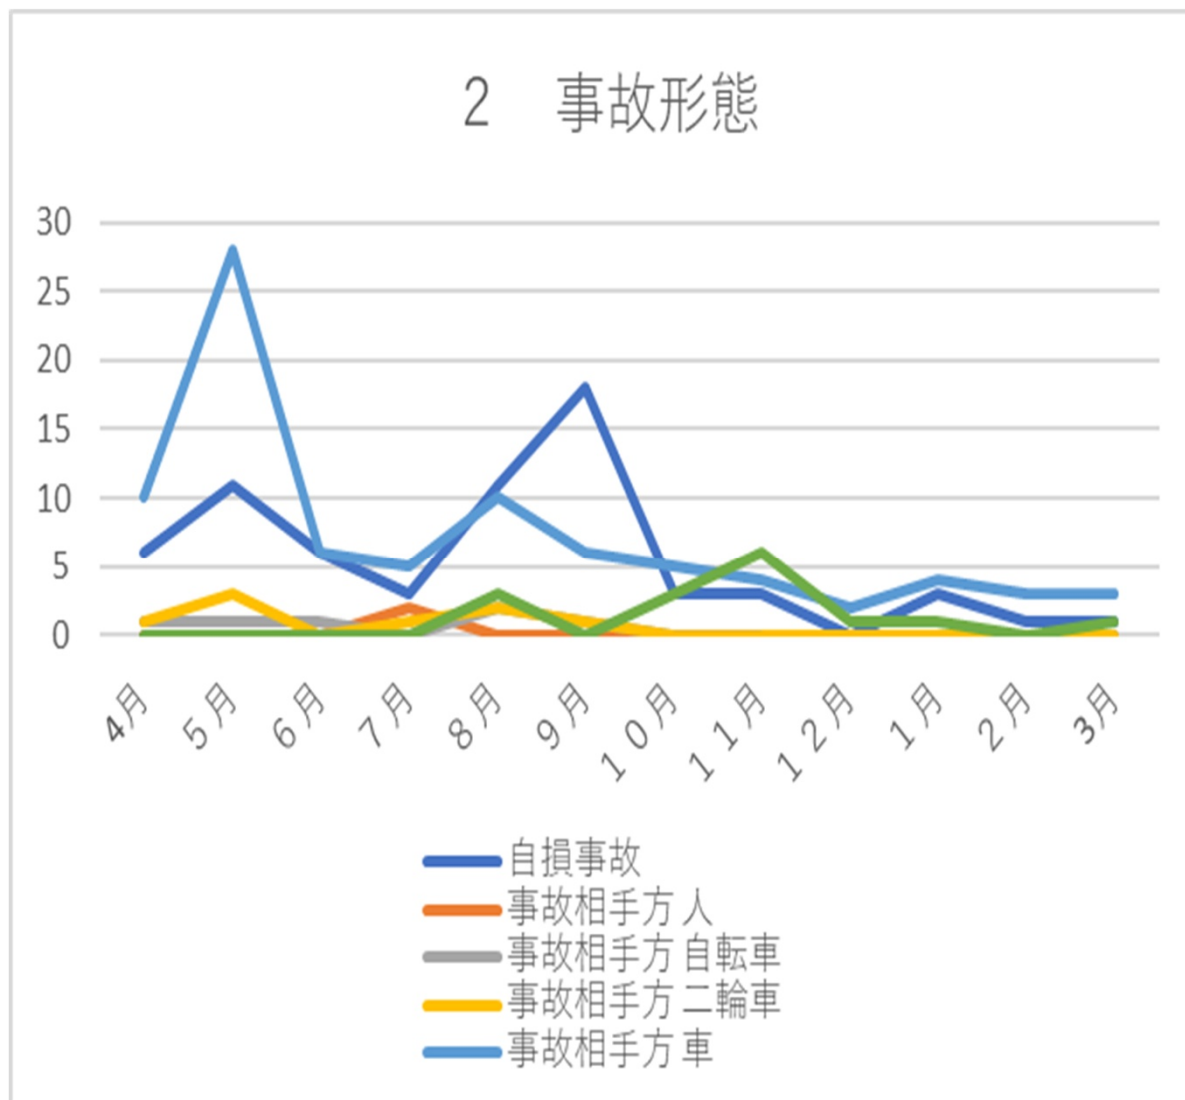

5月定例会議

(2024年5月17日)

議題① 3月の事故報告について

議題② 交通安全教材（動画）のH/Pアップロードについて意見交換

議題③ 平成6年度会議開催、実技講習会計画について

三塚顧問のアドバイス

連絡・調整事項等

議題①

1 事故件数			
	自転車	バイク	車
4月	2	22	6
5月	9	52	12
6月	0	30	7
7月	1	30	3
8月	0	30	5
9月	0	18	7
10月	0	17	6
11月	0	23	4
12月	0	21	2
1月	0	22	2
2月	0	2	2
3月	0	15	1
合計	12	282	57

議題①

2 事故形態について

	自損事故	事故相手方				被害事故
		人	自転車	二輪車	車	
4月	6	0	1	1	10	0
5月	11	0	1	3	28	0
6月	6	0	1	0	6	0
7月	3	2	0	1	5	0
8月	11	0	2	2	10	3
9月	18	0	1	1	6	0
10月	3	0	0	0	5	3
11月	3	0	0	0	4	6
12月	0	0	0	0	2	1
1月	3	0	0	0	4	1
2月	1	0	0	0	3	0
3月	1	0	0	0	3	1
合計	66	2	6	8	86	15

議題①

3 事故発生の道路状況

	単路		交差点	駐車場
	直線	カーブ		
3月	25	3	21	1
4月	4	1	20	4
5月	23	5	34	4
6月	15	2	17	4
7月	12	3	18	1
8月	13	5	15	1
9月	6	2	13	2
10月	7	2	11	2
11月	8	11	14	4
12月	19	2	0	1
1月	18	2	2	2
2月	1	0	3	0
3月	13	2	0	0
合計	139	40	168	26

議題①

6 事故発生時間帯

	午前 ~1200	午後 ~1800	夜間 1800~
4月	8	7	15
5月	16	25	32
6月	9	10	18
7月	7	14	13
8月	5	16	14
9月	6	10	9
10月	5	7	11
11月	5	16	6
12月	4	11	8
1月	4	11	9
2月	0	3	1
3月	1	5	10
合計	70	135	146

議題①

7 年齢別

	~17	~19	20~	30~	40~	50~
4月	1	2	14	6	0	0
5月	1	7	48	0	14	0
6月	4	3	23	0	4	1
7月	1	11	13	0	2	1
8月	0	9	11	6	5	2
9月	2	12	4	2	5	5
10月	0	3	10	5	0	3
11月	1	9	7	1	3	2
12月	1	12	6	0	2	2
1月	0	3	18	0	2	1
2月	0	0	0	1	0	5
3月	0	2	11	1	0	0
合計	11	73	165	22	37	22