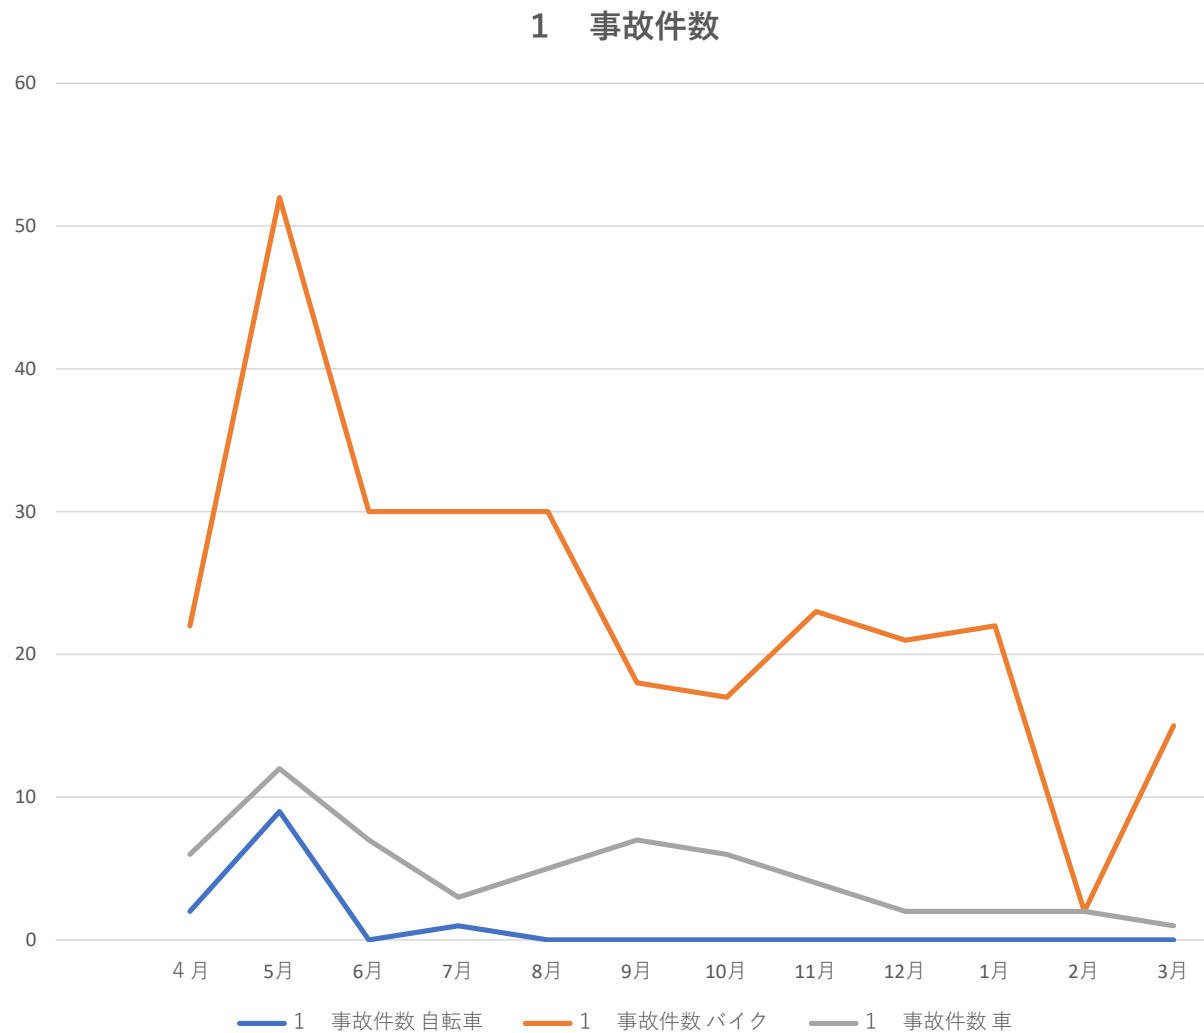

5月定例会議

(2024年5月17日)

議題① 3月の事故報告について

議題② 交通安全教材（動画）のH/Pアップロードについて意見交換

議題③ 平成6年度会議開催、実技講習会計画について

三塚顧問のアドバイス

連絡・調整事項等

議題①

1 事故件数			
	自転車	バイク	車
4月	2	22	6
5月	9	52	12
6月	0	30	7
7月	1	30	3
8月	0	30	5
9月	0	18	7
10月	0	17	6
11月	0	23	4
12月	0	21	2
1月	0	22	2
2月	0	2	2
3月	0	15	1
合計	12	282	57

議題①

2 事故形態について

	自損事故	事故相手方				被害事故
		人	自転車	二輪車	車	
4月	6	0	1	1	10	0
5月	11	0	1	3	28	0
6月	6	0	1	0	6	0
7月	3	2	0	1	5	0
8月	11	0	2	2	10	3
9月	18	0	1	1	6	0
10月	3	0	0	0	5	3
11月	3	0	0	0	4	6
12月	0	0	0	0	2	1
1月	3	0	0	0	4	1
2月	1	0	0	0	3	0
3月	1	0	0	0	3	1
合計	66	2	6	8	86	15

議題①

3 事故発生の道路状況

	単路		交差点	駐車場
	直線	カーブ		
3月	25	3	21	1
4月	4	1	20	4
5月	23	5	34	4
6月	15	2	17	4
7月	12	3	18	1
8月	13	5	15	1
9月	6	2	13	2
10月	7	2	11	2
11月	8	11	14	4
12月	19	2	0	1
1月	18	2	2	2
2月	1	0	3	0
3月	13	2	0	0
合計	139	40	168	26

議題①

6 事故発生時間帯

	午前 ~1200	午後 ~1800	夜間 1800~
4月	8	7	15
5月	16	25	32
6月	9	10	18
7月	7	14	13
8月	5	16	14
9月	6	10	9
10月	5	7	11
11月	5	16	6
12月	4	11	8
1月	4	11	9
2月	0	3	1
3月	1	5	10
合計	70	135	146

議題①

7 年齢別

	~17	~19	20~	30~	40~	50~
4月	1	2	14	6	0	0
5月	1	7	48	0	14	0
6月	4	3	23	0	4	1
7月	1	11	13	0	2	1
8月	0	9	11	6	5	2
9月	2	12	4	2	5	5
10月	0	3	10	5	0	3
11月	1	9	7	1	3	2
12月	1	12	6	0	2	2
1月	0	3	18	0	2	1
2月	0	0	0	1	0	5
3月	0	2	11	1	0	0
合計	11	73	165	22	37	22