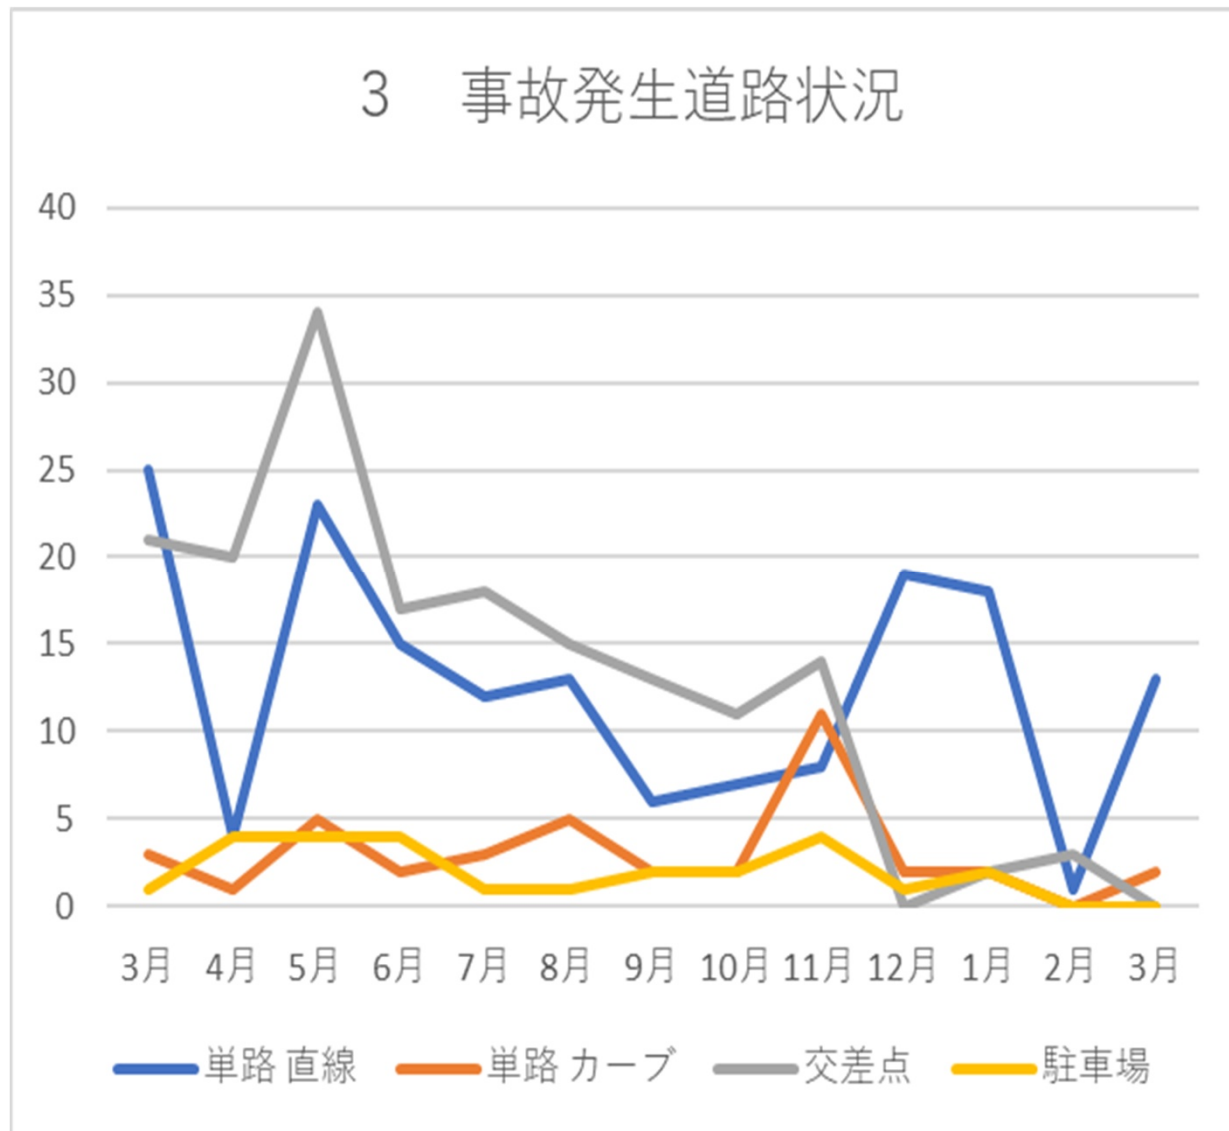

1 事故件数			
	自転車	バイク	車
4月	2	22	6
5月	9	52	12
6月	0	30	7
7月	1	30	3
8月	0	30	5
9月	0	18	7
10月	0	17	6
11月	0	23	4
12月	0	21	2
1月	0	22	2
2月	0	2	2
3月	0	15	1
合計	12	282	57

議題①

2 事故形態について

	自損事故	事故相手方				被害事故
		人	自転車	二輪車	車	
4月	6	0	1	1	10	0
5月	11	0	1	3	28	0
6月	6	0	1	0	6	0
7月	3	2	0	1	5	0
8月	11	0	2	2	10	3
9月	18	0	1	1	6	0
10月	3	0	0	0	5	3
11月	3	0	0	0	4	6
12月	0	0	0	0	2	1
1月	3	0	0	0	4	1
2月	1	0	0	0	3	0
3月	1	0	0	0	3	1
合計	66	2	6	8	86	15

議題①

3 事故発生の道路状況

	単路		交差点	駐車場
	直線	カーブ		
3月	25	3	21	1
4月	4	1	20	4
5月	23	5	34	4
6月	15	2	17	4
7月	12	3	18	1
8月	13	5	15	1
9月	6	2	13	2
10月	7	2	11	2
11月	8	11	14	4
12月	19	2	0	1
1月	18	2	2	2
2月	1	0	3	0
3月	13	2	0	0
合計	139	40	168	26

議題①

4 事故発生時期

	月初	月中	月末
4月	10	4	4
5月	20	26	27
6月	15	12	10
7月	15	10	9
8月	11	13	11
9月	7	11	7
10月	5	6	12
11月	4	11	12
12月	7	10	6
1月	9	9	6
2月	3	0	1
3月	2	9	5
合計	108	121	110

議題①

5 事故発生曜日

曜	月	火	水	木	金	土	日
4月	4	1	1	2	2	8	8
5月	8	9	9	13	6	11	11
6月	4	3	3	3	8	3	3
7月	5	4	4	3	4	4	4
8月	6	8	8	4	5	1	1
9月	2	6	6	2	5	2	2
10月	4	2	2	3	3	4	5
11月	3	4	1	5	6	1	7
12月	4	1	1	3	4	3	7
1月	2	2	3	3	3	7	4
2月	1	0	1	2	0	0	0
3月	1	3	4	1	2	1	4
合計	44	43	43	44	48	45	56

議題①

6 事故発生時間帯

	午前 ~1200	午後 ~1800	夜間 1800~
4月	8	7	15
5月	16	25	32
6月	9	10	18
7月	7	14	13
8月	5	16	14
9月	6	10	9
10月	5	7	11
11月	5	16	6
12月	4	11	8
1月	4	11	9
2月	0	3	1
3月	1	5	10
合計	70	135	146

議題①

7 年齢別

	~17	~19	20~	30~	40~	50~
4月	1	2	14	6	0	0
5月	1	7	48	0	14	0
6月	4	3	23	0	4	1
7月	1	11	13	0	2	1
8月	0	9	11	6	5	2
9月	2	12	4	2	5	5
10月	0	3	10	5	0	3
11月	1	9	7	1	3	2
12月	1	12	6	0	2	2
1月	0	3	18	0	2	1
2月	0	0	0	1	0	5
3月	0	2	11	1	0	0
合計	11	73	165	22	37	22