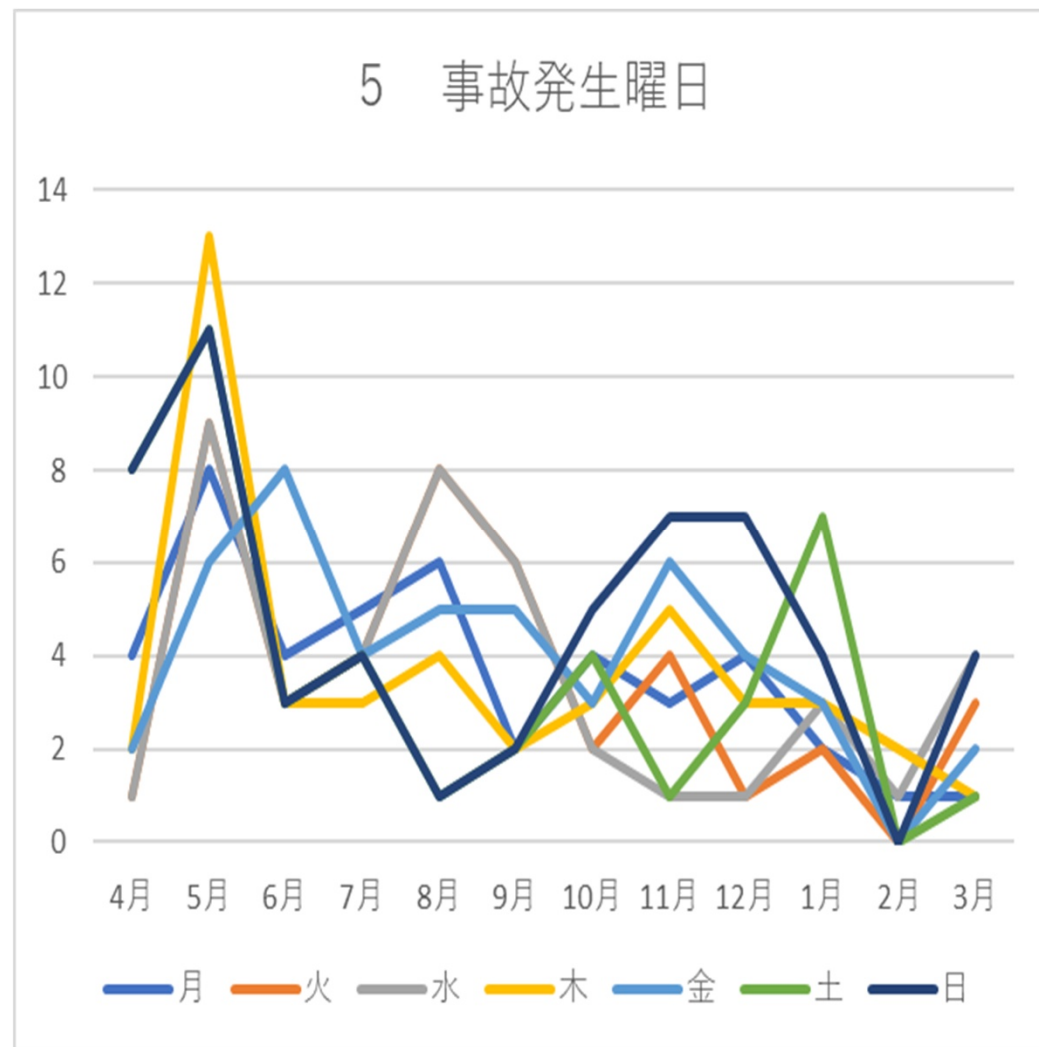

1 事故件数			
	自転車	バイク	車
4月	2	22	6
5月	9	52	12
6月	0	30	7
7月	1	30	3
8月	0	30	5
9月	0	18	7
10月	0	17	6
11月	0	23	4
12月	0	21	2
1月	0	22	2
2月	0	2	2
3月	0	15	1
合計	12	282	57

議題①

2 事故形態について

	自損事故	事故相手方				被害事故
		人	自転車	二輪車	車	
4月	6	0	1	1	10	0
5月	11	0	1	3	28	0
6月	6	0	1	0	6	0
7月	3	2	0	1	5	0
8月	11	0	2	2	10	3
9月	18	0	1	1	6	0
10月	3	0	0	0	5	3
11月	3	0	0	0	4	6
12月	0	0	0	0	2	1
1月	3	0	0	0	4	1
2月	1	0	0	0	3	0
3月	1	0	0	0	3	1
合計	66	2	6	8	86	15

議題①

3 事故発生の道路状況

	単路		交差点	駐車場
	直線	カーブ		
3月	25	3	21	1
4月	4	1	20	4
5月	23	5	34	4
6月	15	2	17	4
7月	12	3	18	1
8月	13	5	15	1
9月	6	2	13	2
10月	7	2	11	2
11月	8	11	14	4
12月	19	2	0	1
1月	18	2	2	2
2月	1	0	3	0
3月	13	2	0	0
合計	139	40	168	26

議題①

4 事故発生時期

	月初	月中	月末
4月	10	4	4
5月	20	26	27
6月	15	12	10
7月	15	10	9
8月	11	13	11
9月	7	11	7
10月	5	6	12
11月	4	11	12
12月	7	10	6
1月	9	9	6
2月	3	0	1
3月	2	9	5
合計	108	121	110

議題①

5 事故発生曜日

曜	月	火	水	木	金	土	日
4月	4	1	1	2	2	8	8
5月	8	9	9	13	6	11	11
6月	4	3	3	3	8	3	3
7月	5	4	4	3	4	4	4
8月	6	8	8	4	5	1	1
9月	2	6	6	2	5	2	2
10月	4	2	2	3	3	4	5
11月	3	4	1	5	6	1	7
12月	4	1	1	3	4	3	7
1月	2	2	3	3	3	7	4
2月	1	0	1	2	0	0	0
3月	1	3	4	1	2	1	4
合計	44	43	43	44	48	45	56

議題①

6 事故発生時間帯

	午前 ~1200	午後 ~1800	夜間 1800~
4月	8	7	15
5月	16	25	32
6月	9	10	18
7月	7	14	13
8月	5	16	14
9月	6	10	9
10月	5	7	11
11月	5	16	6
12月	4	11	8
1月	4	11	9
2月	0	3	1
3月	1	5	10
合計	70	135	146

議題①

7 年齢別

	~17	~19	20~	30~	40~	50~
4月	1	2	14	6	0	0
5月	1	7	48	0	14	0
6月	4	3	23	0	4	1
7月	1	11	13	0	2	1
8月	0	9	11	6	5	2
9月	2	12	4	2	5	5
10月	0	3	10	5	0	3
11月	1	9	7	1	3	2
12月	1	12	6	0	2	2
1月	0	3	18	0	2	1
2月	0	0	0	1	0	5
3月	0	2	11	1	0	0
合計	11	73	165	22	37	22