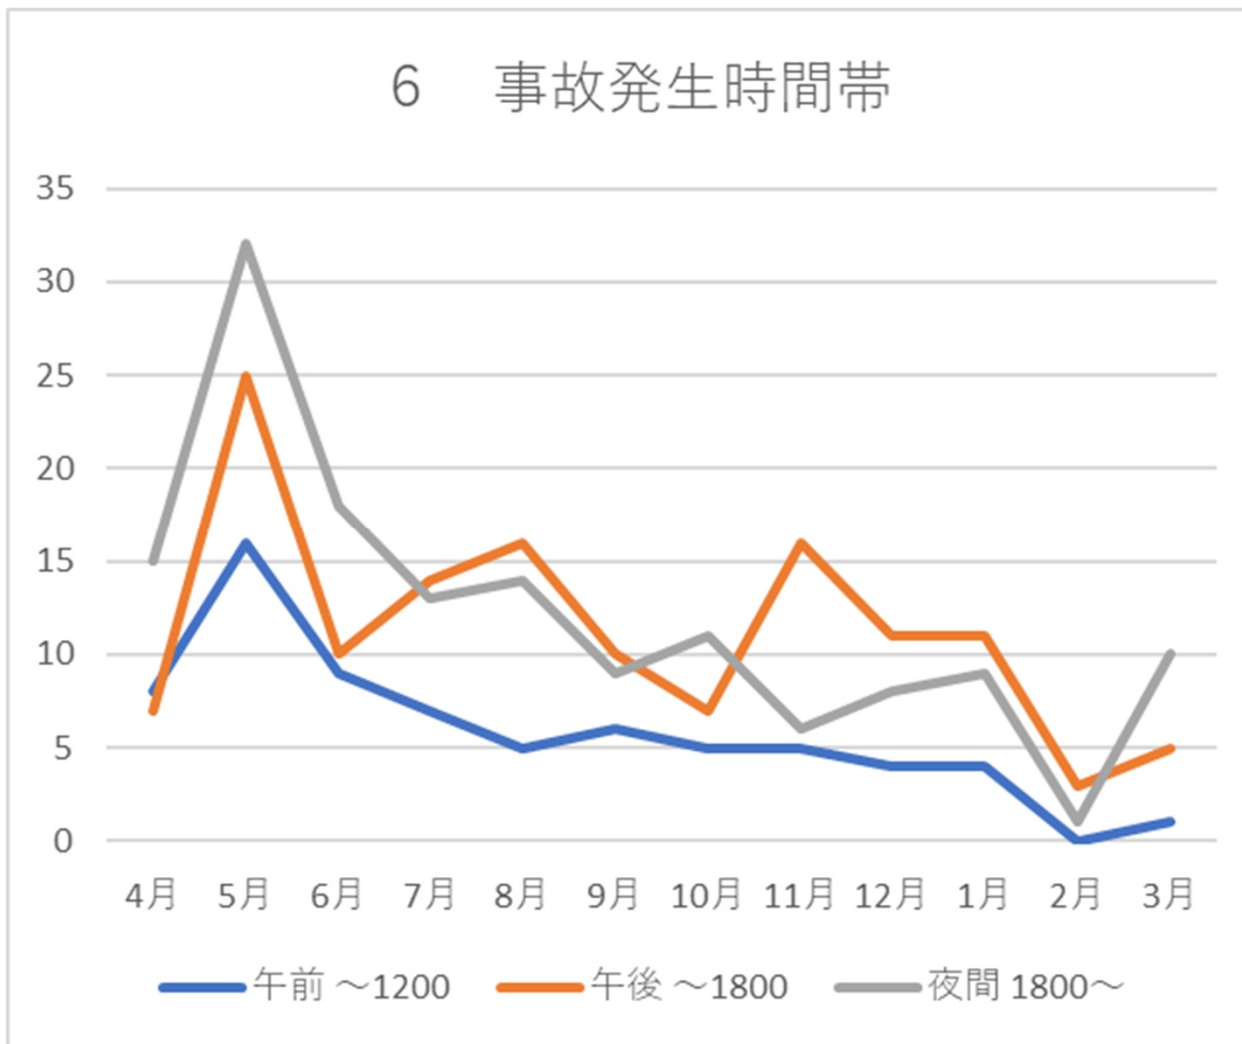

1 事故件数			
	自転車	バイク	車
4月	2	22	6
5月	9	52	12
6月	0	30	7
7月	1	30	3
8月	0	30	5
9月	0	18	7
10月	0	17	6
11月	0	23	4
12月	0	21	2
1月	0	22	2
2月	0	2	2
3月	0	15	1
合計	12	282	57

議題①

2 事故形態について

	自損事故	事故相手方				被害事故
		人	自転車	二輪車	車	
4月	6	0	1	1	10	0
5月	11	0	1	3	28	0
6月	6	0	1	0	6	0
7月	3	2	0	1	5	0
8月	11	0	2	2	10	3
9月	18	0	1	1	6	0
10月	3	0	0	0	5	3
11月	3	0	0	0	4	6
12月	0	0	0	0	2	1
1月	3	0	0	0	4	1
2月	1	0	0	0	3	0
3月	1	0	0	0	3	1
合計	66	2	6	8	86	15

議題①

3 事故発生の道路状況

	単路		交差点	駐車場
	直線	カーブ		
3月	25	3	21	1
4月	4	1	20	4
5月	23	5	34	4
6月	15	2	17	4
7月	12	3	18	1
8月	13	5	15	1
9月	6	2	13	2
10月	7	2	11	2
11月	8	11	14	4
12月	19	2	0	1
1月	18	2	2	2
2月	1	0	3	0
3月	13	2	0	0
合計	139	40	168	26

議題①

4 事故発生時期

	月初	月中	月末
4月	10	4	4
5月	20	26	27
6月	15	12	10
7月	15	10	9
8月	11	13	11
9月	7	11	7
10月	5	6	12
11月	4	11	12
12月	7	10	6
1月	9	9	6
2月	3	0	1
3月	2	9	5
合計	108	121	110

議題①

5 事故発生曜日

曜	月	火	水	木	金	土	日
4月	4	1	1	2	2	8	8
5月	8	9	9	13	6	11	11
6月	4	3	3	3	8	3	3
7月	5	4	4	3	4	4	4
8月	6	8	8	4	5	1	1
9月	2	6	6	2	5	2	2
10月	4	2	2	3	3	4	5
11月	3	4	1	5	6	1	7
12月	4	1	1	3	4	3	7
1月	2	2	3	3	3	7	4
2月	1	0	1	2	0	0	0
3月	1	3	4	1	2	1	4
合計	44	43	43	44	48	45	56

議題①

6 事故発生時間帯

	午前 ~1200	午後 ~1800	夜間 1800~
4月	8	7	15
5月	16	25	32
6月	9	10	18
7月	7	14	13
8月	5	16	14
9月	6	10	9
10月	5	7	11
11月	5	16	6
12月	4	11	8
1月	4	11	9
2月	0	3	1
3月	1	5	10
合計	70	135	146

議題①

7 年齢別

	~17	~19	20~	30~	40~	50~
4月	1	2	14	6	0	0
5月	1	7	48	0	14	0
6月	4	3	23	0	4	1
7月	1	11	13	0	2	1
8月	0	9	11	6	5	2
9月	2	12	4	2	5	5
10月	0	3	10	5	0	3
11月	1	9	7	1	3	2
12月	1	12	6	0	2	2
1月	0	3	18	0	2	1
2月	0	0	0	1	0	5
3月	0	2	11	1	0	0
合計	11	73	165	22	37	22