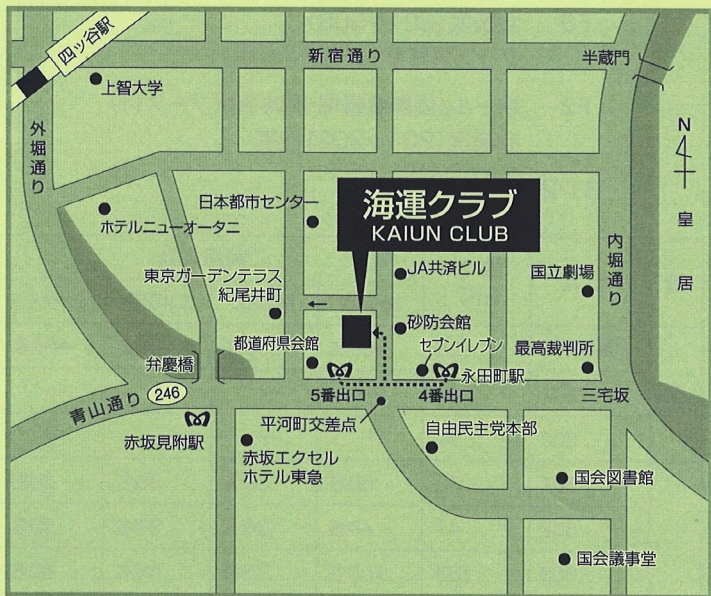

海運クラブ KAIUN CLUB

【交通のご案内】

東京メトロ 有楽町線・半蔵門線・南北線 『永田町』 4～5番出口 徒歩3分
東京メトロ 丸ノ内線・銀座線 『赤坂見附』 徒歩10分

〒102-0093 東京都千代田区平河町2-6-4 海運ビル
TEL.(03)3264-1825(代) FAX.(03)3221-0228

<http://www.kaiunclub.org/>