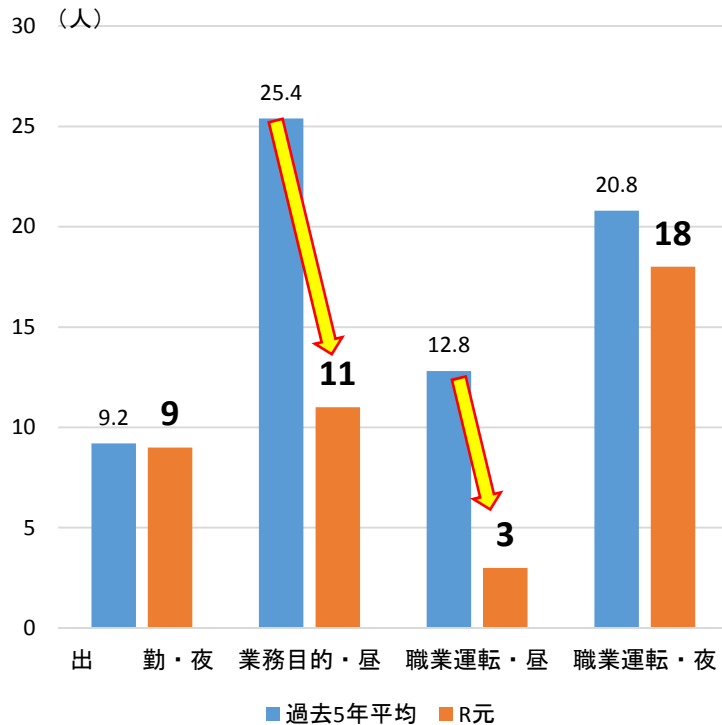

令和元年12月における交通事故死者数の状況

- 12月の交通事故死者数
- 過去5年平均 (H26~H30)
418.8人 (過去5年平均増減率-3.3%)
 - ↓
 - 令和元年12月
356人 (前年同月比-54人、-13.2%)

各年12月の死者数

12月の交通事故死者数

【1当自動車による事故】

<1当自動車の通行目的別昼夜別死者数>

<2当歩行者の通行目的別昼夜別死者数>

【1当歩行者による事故】

<1当歩行者の通行目的別昼夜別死者数>