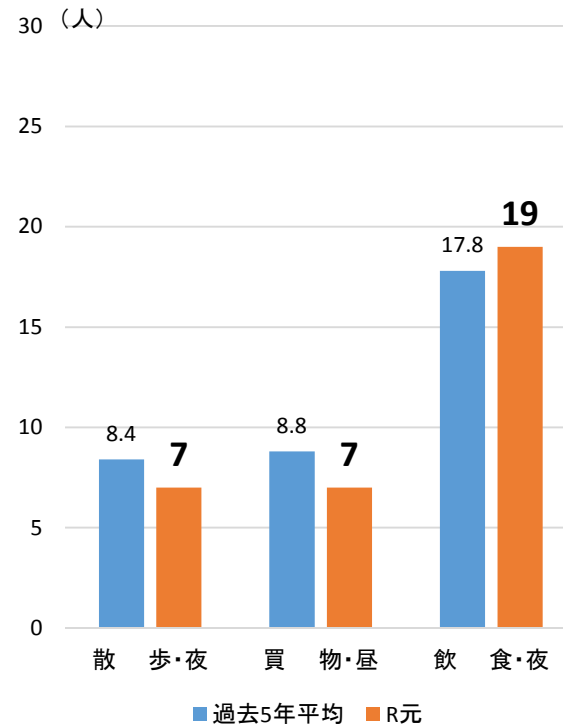

令和元年12月における交通事故死者数の状況

- 12月の交通事故死者数
- 過去5年平均 (H26~H30)
418.8人 (過去5年平均増減率-3.3%)
 - ↓
 - 令和元年12月
356人 (前年同月比-54人、-13.2%)

各年12月の死者数

12月の交通事故死者数

【1当自動車による事故】

<1当自動車の通行目的別昼夜別死者数>

<2当歩行者の通行目的別昼夜別死者数>

【1当歩行者による事故】

<1当歩行者の通行目的別昼夜別死者数>