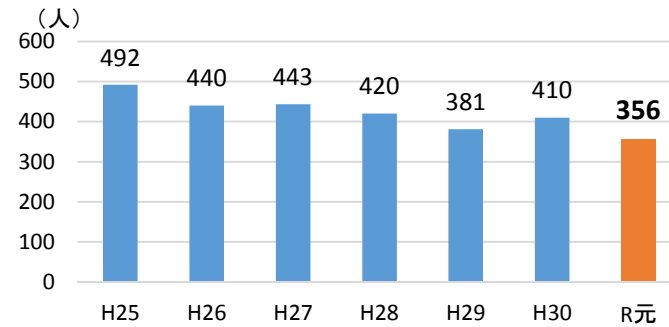

令和元年12月における交通事故死者数の状況

- 12月の交通事故死者数
- 過去5年平均 (H26~H30)
418.8人 (過去5年平均増減率-3.3%)
 - ↓
 - 令和元年12月
356人 (前年同月比-54人、-13.2%)

各年12月の死者数

12月の交通事故死者数

【1当自動車による事故】

<1当自動車の通行目的別昼夜別死者数>

<2当歩行者の通行目的別昼夜別死者数>

【1当歩行者による事故】

<1当歩行者の通行目的別昼夜別死者数>